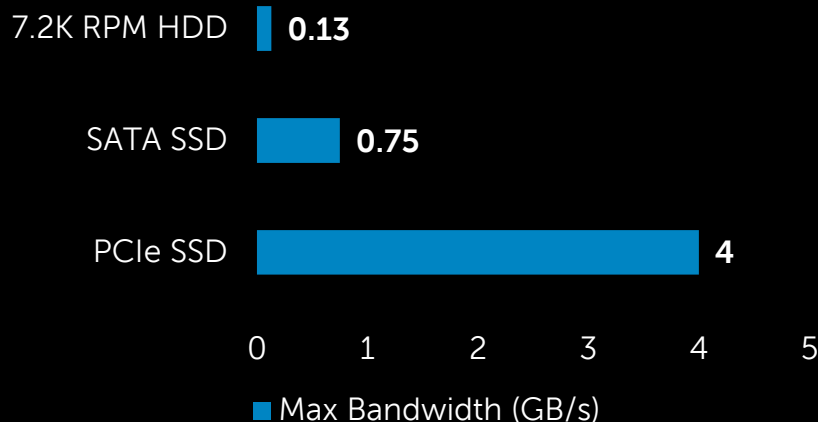

Невоспетый фактор производительности

SSD стал еще быстрее

- Технология PCIe SSDs имеет теоретическую пропускную способность в 5.3 раза превышающую пропускную способность SATA SSDs
- Выше скорость – игры, файлы и программы будут быстрее подгружаться в память
- Alienware 13, 15, и 17 предлагают технологию PCIe SSD на модулях 256GB, 512GB, и 1TB.

Теоретическая пропускная способность