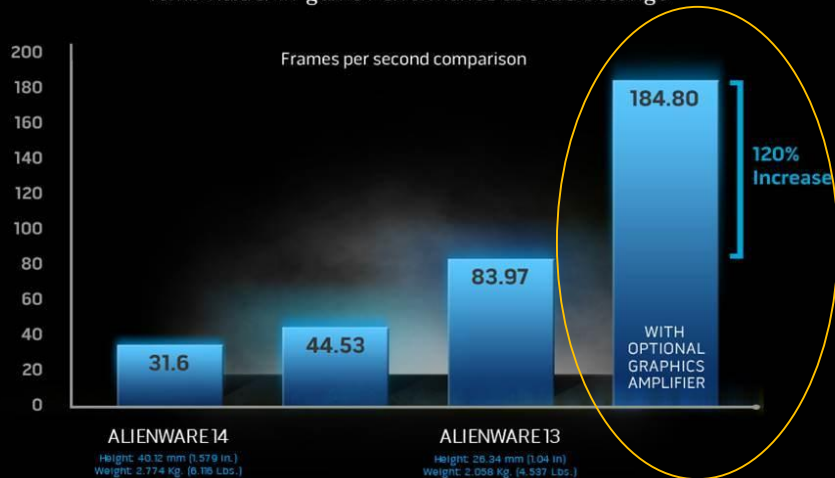

Внешний графический усилитель

Tomb Raider In-game Performance at Ultra Settings

ALIENWARE 13
Height: 26.34 mm (1.04 in.)
Weight: 2.058 Kg. (4.537 Lbs.)

Core i5-4200
Windows 8
GeForce GTX 765M

Core i5 4210U
Windows 8
GeForce GTX 860M

Core i5-5200U
Windows 8
GeForce GTX 960M

Core i5-5200U
Windows 8
GeForce GTX 980 with Alienware Graphics Amplifier